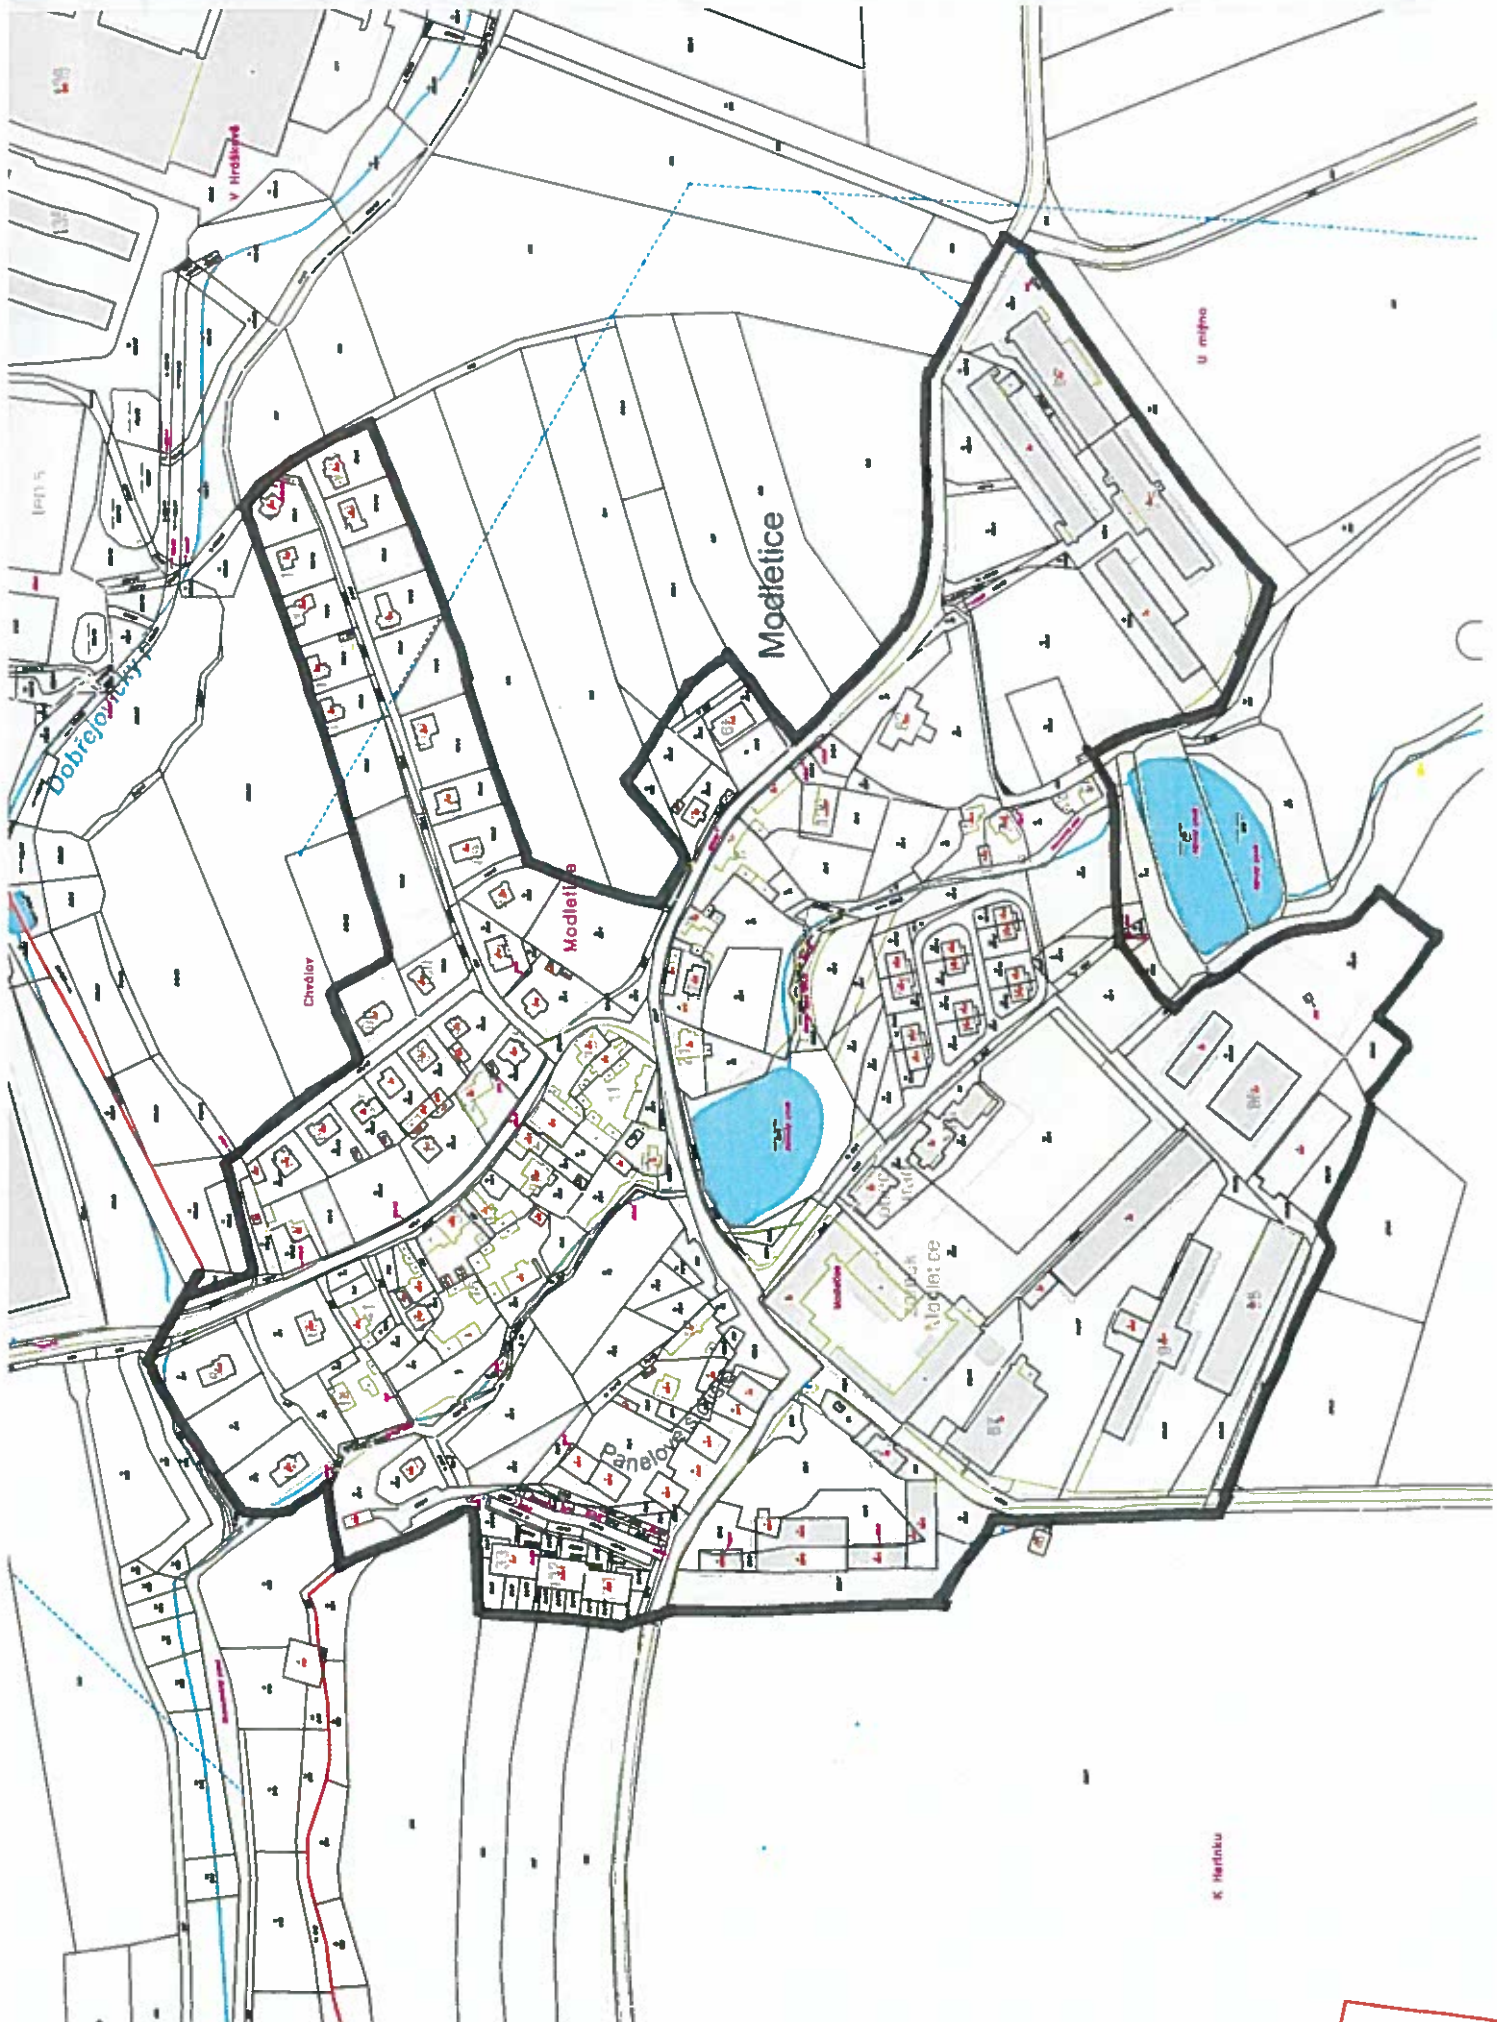

Příloha č. 2 k obecně závazné vyhlášce obce Modletice č. 3/2016, kterou se stanovují pravidla pro pohyb psů na veřejném prostranství v obci Modletice.

Příloha č. 2 k obecně závazné vyhlášce obce Modletice č. 3/2016, kterou se stanovují pravidla pro pohyb psů na veřejném prostranství v obci Modletice (Doubravice).