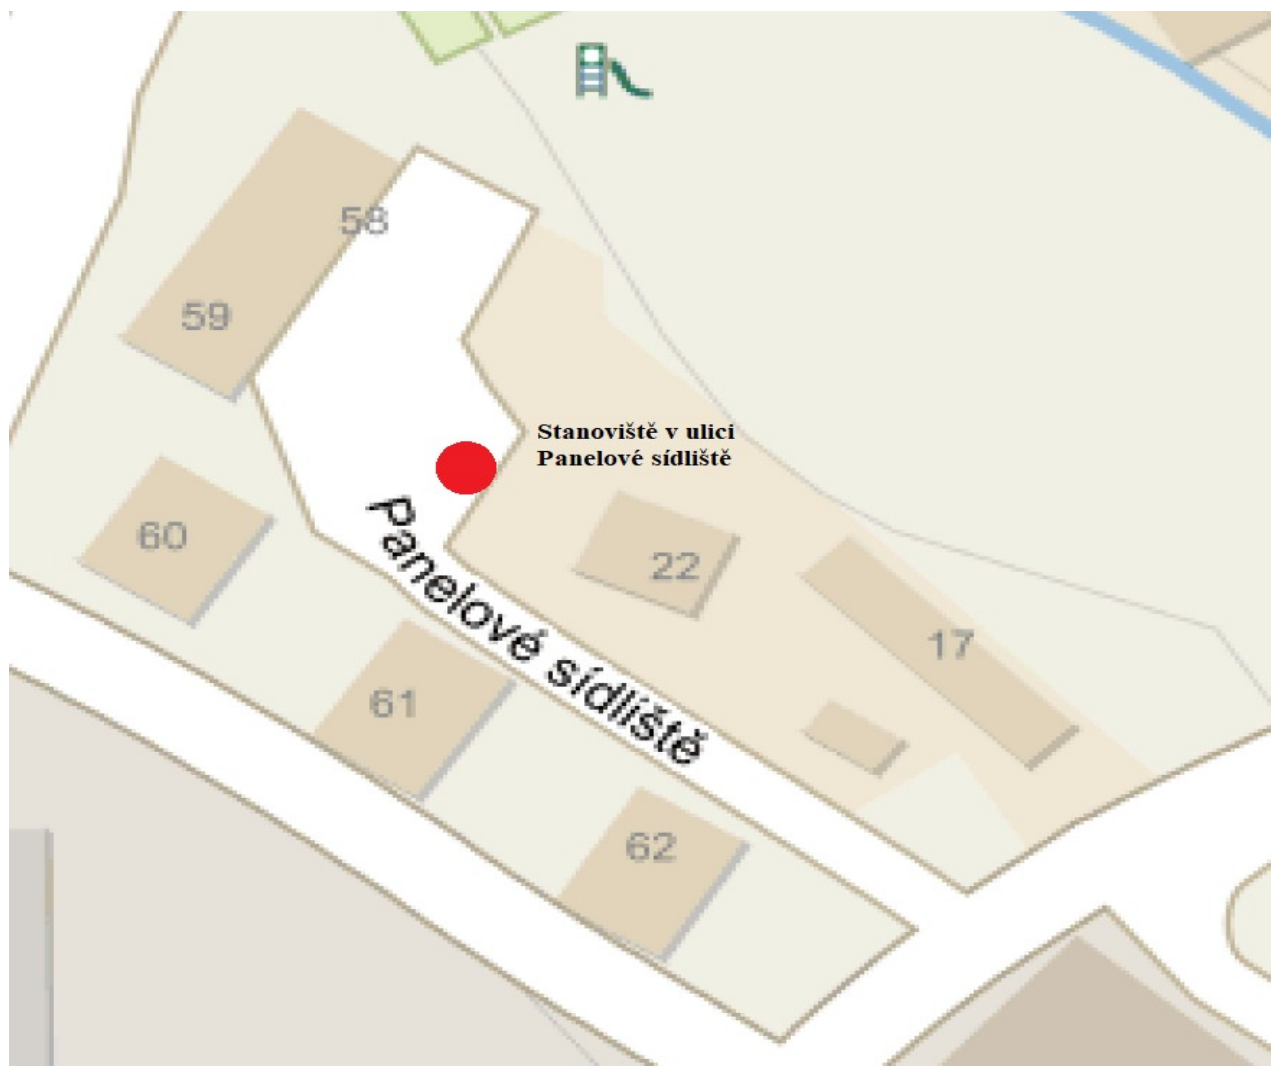

Stanoviště v ulici Panelové sídliště (parkoviště před č.p. 59)

Typy umístěných nádob:

Kontejner žlutý na plast	objem 1100 litrů	2 kusy
Kontejner modrý na papír	objem 1100 litrů	2 kusy
Kontejner zelený na sklo	objem 1100 litrů	1 kus
Nádoba na kovový odpad	objem 240 litrů	1 kus
Nádoba na jedlé oleje a tuky	objem 240 litrů	1 kus