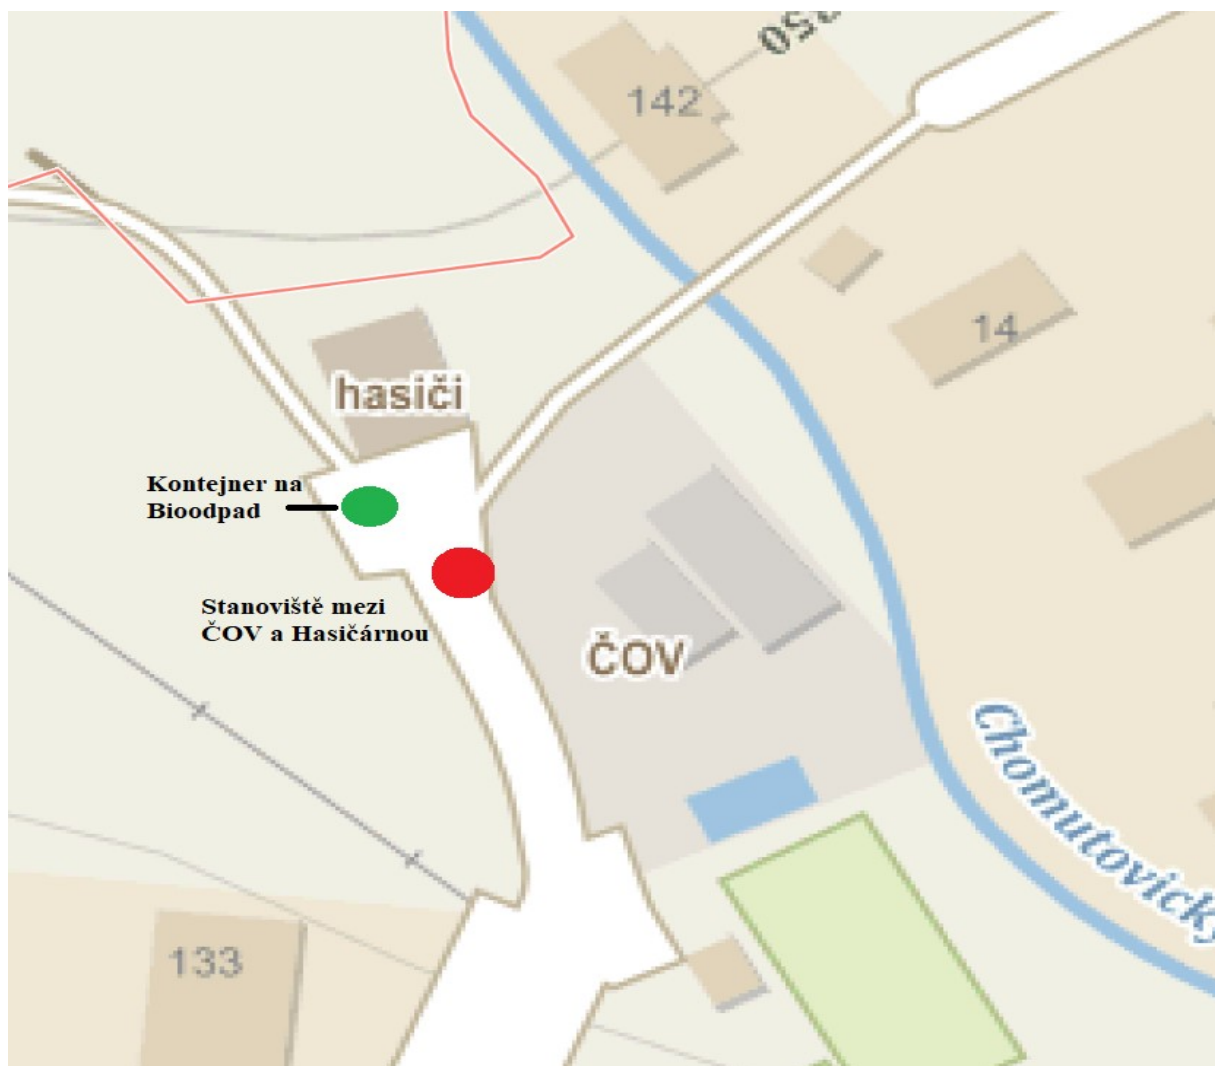

Stanoviště v ulici Panelové sídliště (parkoviště před č.p. 59)

Typy umístěných nádob:

Kontejner žlutý na plast	objem 1100 litrů	2 kusy
Kontejner modrý na papír	objem 1100 litrů	2 kusy
Kontejner zelený na sklo	objem 1100 litrů	1 kus
Nádoba na kovový odpad	objem 240 litrů	1 kus
Nádoba na jedlé oleje a tuky	objem 240 litrů	1 kus

Stanoviště mezi ČOV a Hasičskou zbrojnicí (před č.p. 190)

Typy umístěných nádob:

Kontejner žlutý na plast	objem 1100 litrů	2 kusy
Kontejner modrý na papír	objem 1100 litrů	2 kusy
Kontejner zelený na sklo	objem 1100 litrů	1 kus
Nádoba na kovový odpad	objem 240 litrů	1 kus
Nádoba na jedlé oleje a tuky	objem 240 litrů	1 kus

Stanoviště Doubravice (u Kapličky, před č.p 36)

Typy umístěných nádob:

Kontejner žlutý na plast	objem 1100 litrů	1 kus
Kontejner modrý na papír	objem 1100 litrů	1 kus
Kontejner zelený na sklo	objem 1100 litrů	1 kus
Nádoba na kovový odpad	objem 240 litrů	1 kus