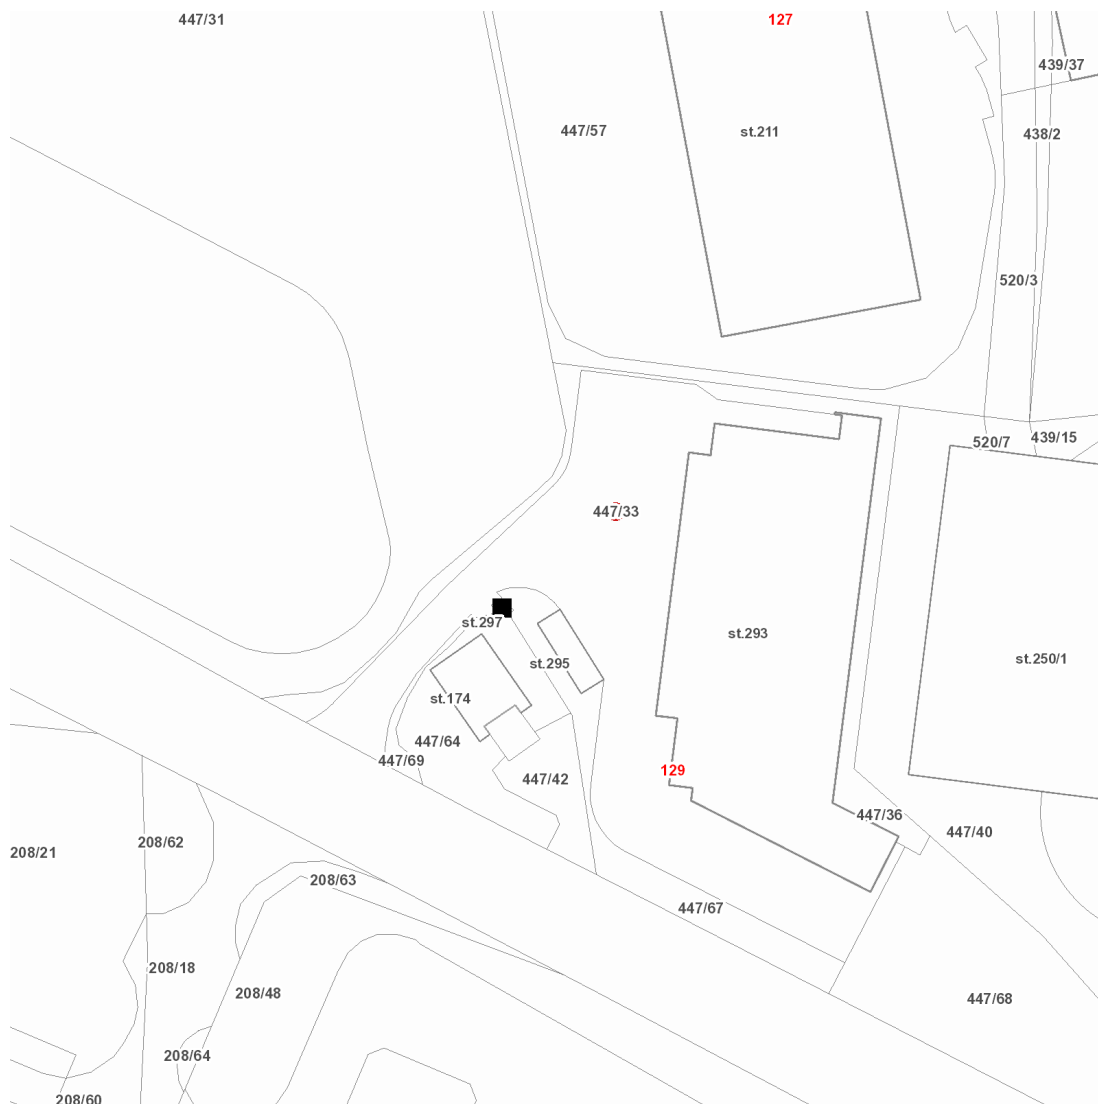

dne **23. 9. 2021** od **8:00** do **10:30** hodin

Plánovaná odstávka zahrnuje tyto lokality:

kat. území **Modletice u Dobřejovic** (kód **627682**): parcelní č. 447/33

UPOZORNĚNÍ

Dotčené zařízení distribuční soustavy je nutné i v době odstávky považovat za zařízení pod napětím, a proto vás žádáme o dodržení všech zásad bezpečnosti a provedení opatření potřebných k zamezení případných škod na zdraví a majetku. | Provozovatelé výroben elektřiny jsou povinni zajistit přerušení dodávky elektřiny z výroby do vypnutého úseku distribuční soustavy.

dne 23. 9. 2021 od 8:00 do 10:30 hodin

Orientační mapový podklad odstávkou dotčených lokalit

VYSVĚTLIVKY

- – adresy dotčené odstávkou elektřiny
- – místa připojení k elektrické síti dotčená odstávkou

INFORMACE ZASLÁNA