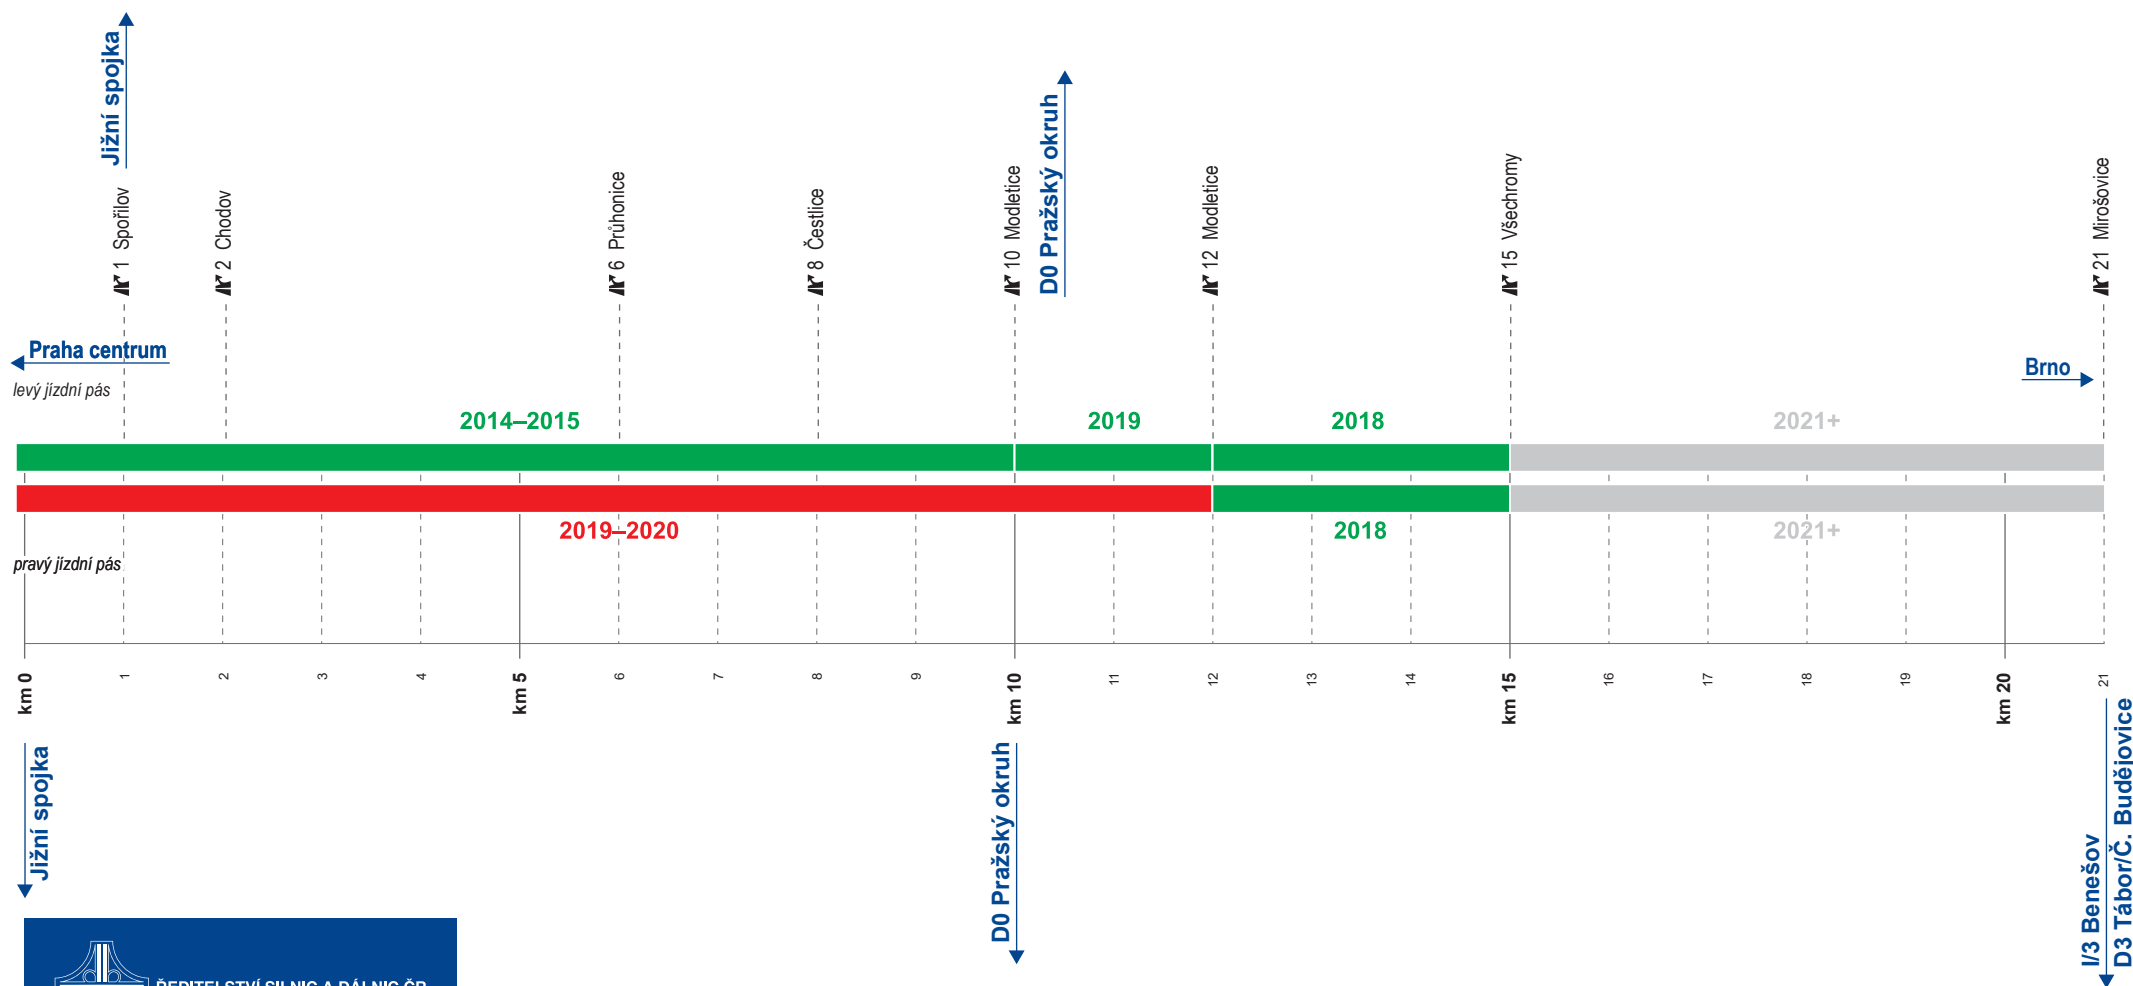

dálnice D1

úsek Praha–Mirošovice

→ 2014–2020

Přehled oprav dálnice

Legenda

- dokončené opravy
- v realizaci
- plánované opravy

ŘEDITELSTVÍ SILNIC A DÁLNIC ČR